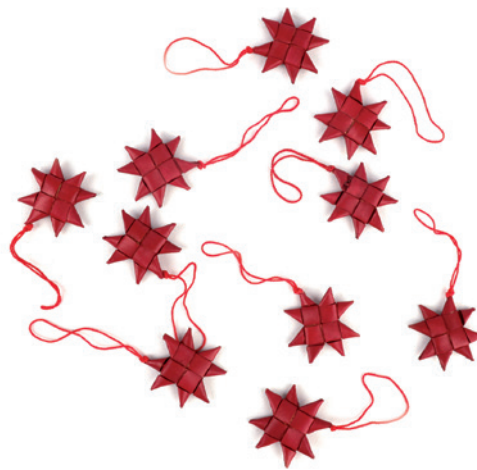

N bd1-80-961
S/10 étoiles rouge
Palmier, Ø 3 cm
7,90 €