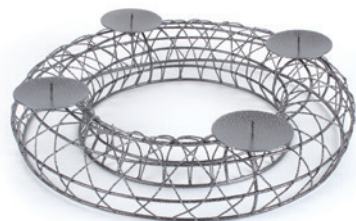

ke4-80-177  
Support bougie  
pierre à savon Kisii  
pour bougie pilier,  
coloris naturel  
env. H 1,8 cm, Ø 8 cm  
17,90 €

in4-81-172  
Couronne de l'aveut  
à décorer  
métal, pour 4 bougies  
Ø 40 cm  
31,90 €