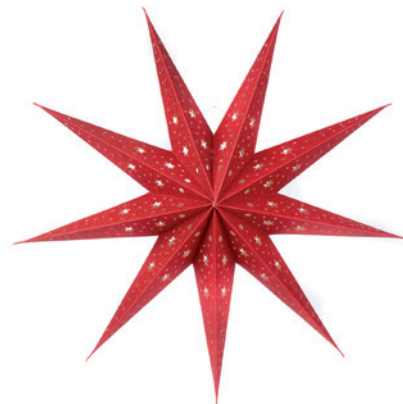

4 030254 500526
in0-81-118
Déco étoile pliable rouge
Papier
scintillant
60 x 60 cm
15,90 €