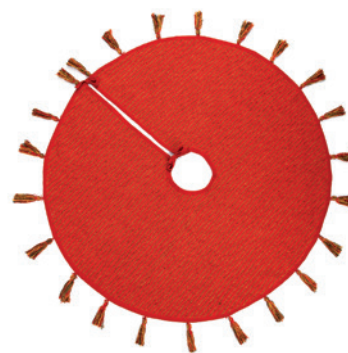

4 030254 546869

in2-80-128  
Chausson de Père Noel  
100% coton  
10,5 x 15,5 cm  
6,90 €

4 030254 526090

in2-80-127  
Chausson de St Nicolas  
100% coton  
9 x 21 cm  
9,90 €

4 030254 526083

N R in0-81-279  
Tapis de sapin de Noel  
100% coton recyclé,  
Ø 115 cm  
26,90 €