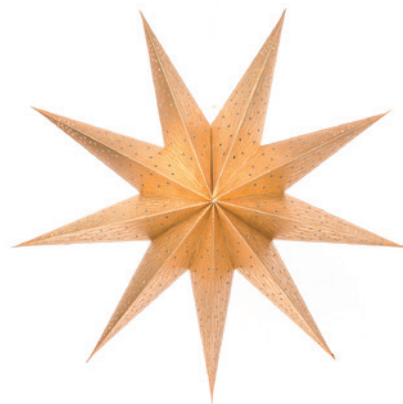

bd1-80-803  
**Chaîne pour porte ou fenetre**  
 avec étoiles  
 en feuille de palmier  
 multicolore,  
 env. 170 cm  
 12,90 €

bd1-80-902  
**Guirlande avec étoiles**  
 Feuille de palmier,  
 rouge/doré  
 env. 100 cm  
 13,90 €

bd1-80-915  
**Guirlande d'étoiles naturelle**  
 Herbes à éléphant  
 L env. 130 cm  
 15,90 €

bd1-80-916  
**Guirlande d'étoiles multico**  
 Herbes à éléphant  
 L env. 130 cm  
 17,90 €

  
4 030254 656236  
**N** in0-81-272  
**Etoile pliante avec cordon et stoppeur**  
Papier,  
60 x 60 cm  
15,90 €