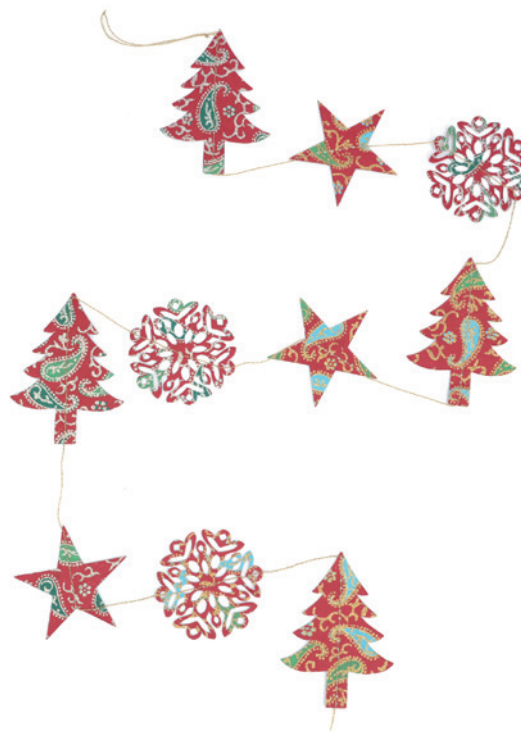

N R in0-81-274
Guirlande rêve d'hiver
Papier,
L 110 cm env.
7,90 €