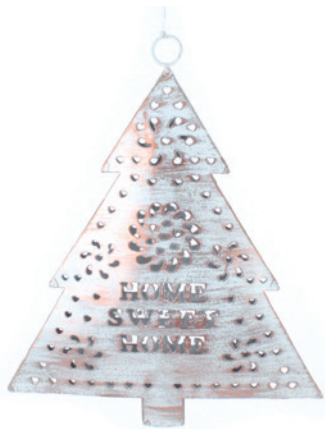

in4-81-215
Déco de Noël
Home Sweet Home
Métal cuivré/blanc
21 x 17 cm
13,90 €