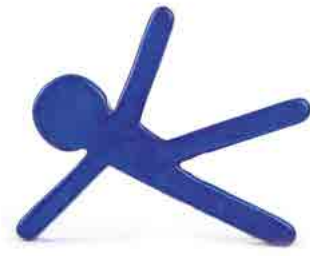

ke7-80-211
Porte-cartes
«bonhomme» bleu
Pierre de Kisii
L 8 - H 7 cm
14,90 €

pe7-80-102
Messenger «Hippo»
Céramique
7 x 5 cm
12,90 €

pe7-80-103
Messenger «Zèbre»
Céramique
7 x 5 cm
12,90 €

pe7-80-104
Messenger «Girafe»
Céramique
9 x 4 cm
12,90 €