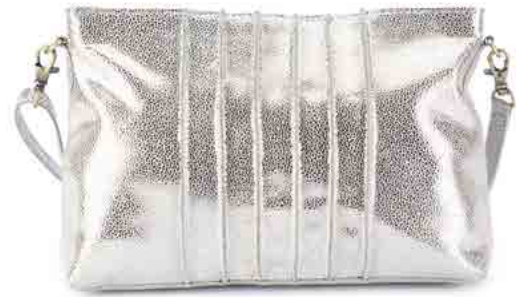

Glamour, équitable et paillettes ?

in8-20-329
Sac bandoulière Shine argenté
Cuir de buffle laminé,
29 x 6 x 18 cm
95,00 €