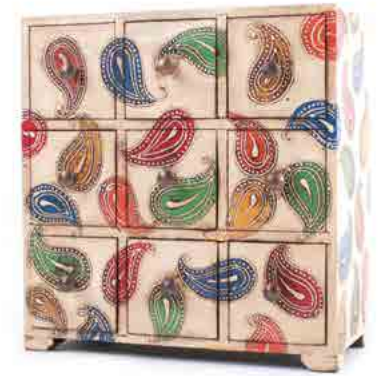

in0-21-016
Commode à bijoux Jodhpur
Bois de manguier et MDF
motif cachemire
25 x 12,5 x 26,5 cm
125,00 €