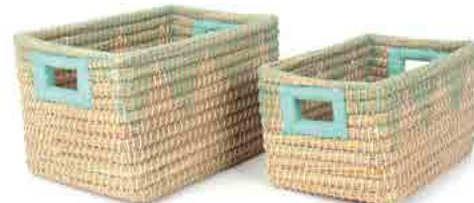

 **bd0-26-307**
Corbeille ronde Nat. Vert D17
 100% Jute naturelle et teintée
 Ø 17 cm, H 10 cm
 20,90 €

 **bd5-20-781**
Corbeille Ovale
Nat Noire L25
 100% jute et laine
 25 x 17 x 13 cm
 18,90 €

 **bd5-20-782**
Corbeille ronde
Nat Noire D26
 100% jute et laine
 Ø 26 cm H 10 cm
 15,90 €

 **bd5-20-783**
Corbeille ronde
Nat Noire D22
 100% jute et laine
 Ø 22 cm H 8 cm
 10,90 €

 **bd5-20-778**
Corbeille de rangement
Nat Noire L35
 100% jute et laine
 35 x 25 x 14 cm
 29,90 €

 **bd5-20-779**
Corbeille de rangement
Nat Noire L32
 100% jute et laine
 32 x 22 x 12 cm
 24,90 €

 **bd5-20-780**
Corbeille de rangement
Nat Noire L26
 100% jute et laine
 26 x 18 x 10 cm
 18,90 €

Une organisation durable

bd5-20-733
Corbeille ovale en herbe de kaisa
Doublé 100% coton,
turquoise/blanc
37 x 30 cm, H 15 cm
28,90 €

bd5-20-734
S/2 Corbeilles de rangement en herbe de kaisa
Doublé 100% coton,
turquoise/blanc
35 x 25 x 22 cm -
30 x 20 x 16 cm
47,90 €

bd5-20-774
Panier à linge sac amovible
Palmier et herbe Kaisa
Ø 40 cm, H 55 cm
109,00 €