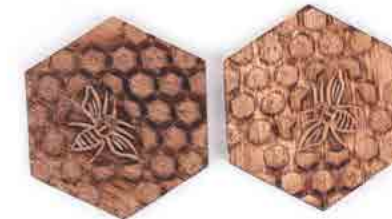

in0-21-071
S/2 dessous de verre
Bois de manguiier
Ø 9 cm
12,90 €