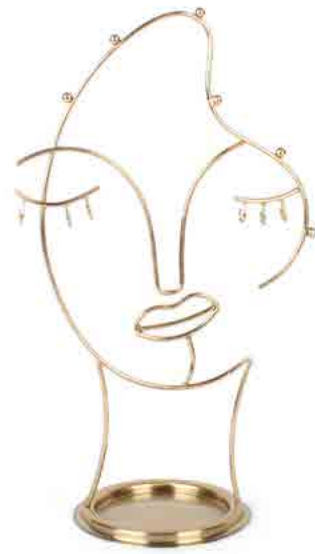

in4-40-009
Porte bijoux «Sérénité»
Métal finition dorée
H 40 cm
35,90 €