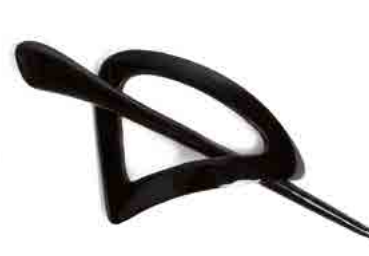

vi1-20-910
Anneau d'écharpe
Nacre,
5,5 x 3,5 cm
10,90 €

vi1-40-046
Aiguille à cheveux noire
Corne
14 x 3,5 cm
14,90 €

vi1-40-047
Aiguille à cheveux
Corne
14 x 3,5 cm
14,90 €

vi1-40-048
Broche à cheveux noire
Corne
7,5 x 7 cm
18,90 €

vi1-40-059
Aiguille à cheveux noire
Corne de buffle
14 x 1,5 cm
14,90 €

vi1-40-060
Aiguille à cheveux naturel
Corne de buffle
14 x 1,5 cm
14,90 €

vi1-40-061
Aiguille à cheveux noire 4
Corne de buffle
14 x 4 cm
14,90 €

vi1-40-062
Aiguille à cheveux naturel 4
Corne de buffle
14 x 4 cm
14,90 €

vi1-40-044
Broche à cheveux noire
Corne
8,5 x 7 cm
18,90 €

vi1-40-045
Broche à cheveux naturel
Corne
8,5 x 7 cm
18,90 €

vi1-40-057
Broche à cheveux noire
Corne de buffle
8 x 6,5 cm
18,90 €