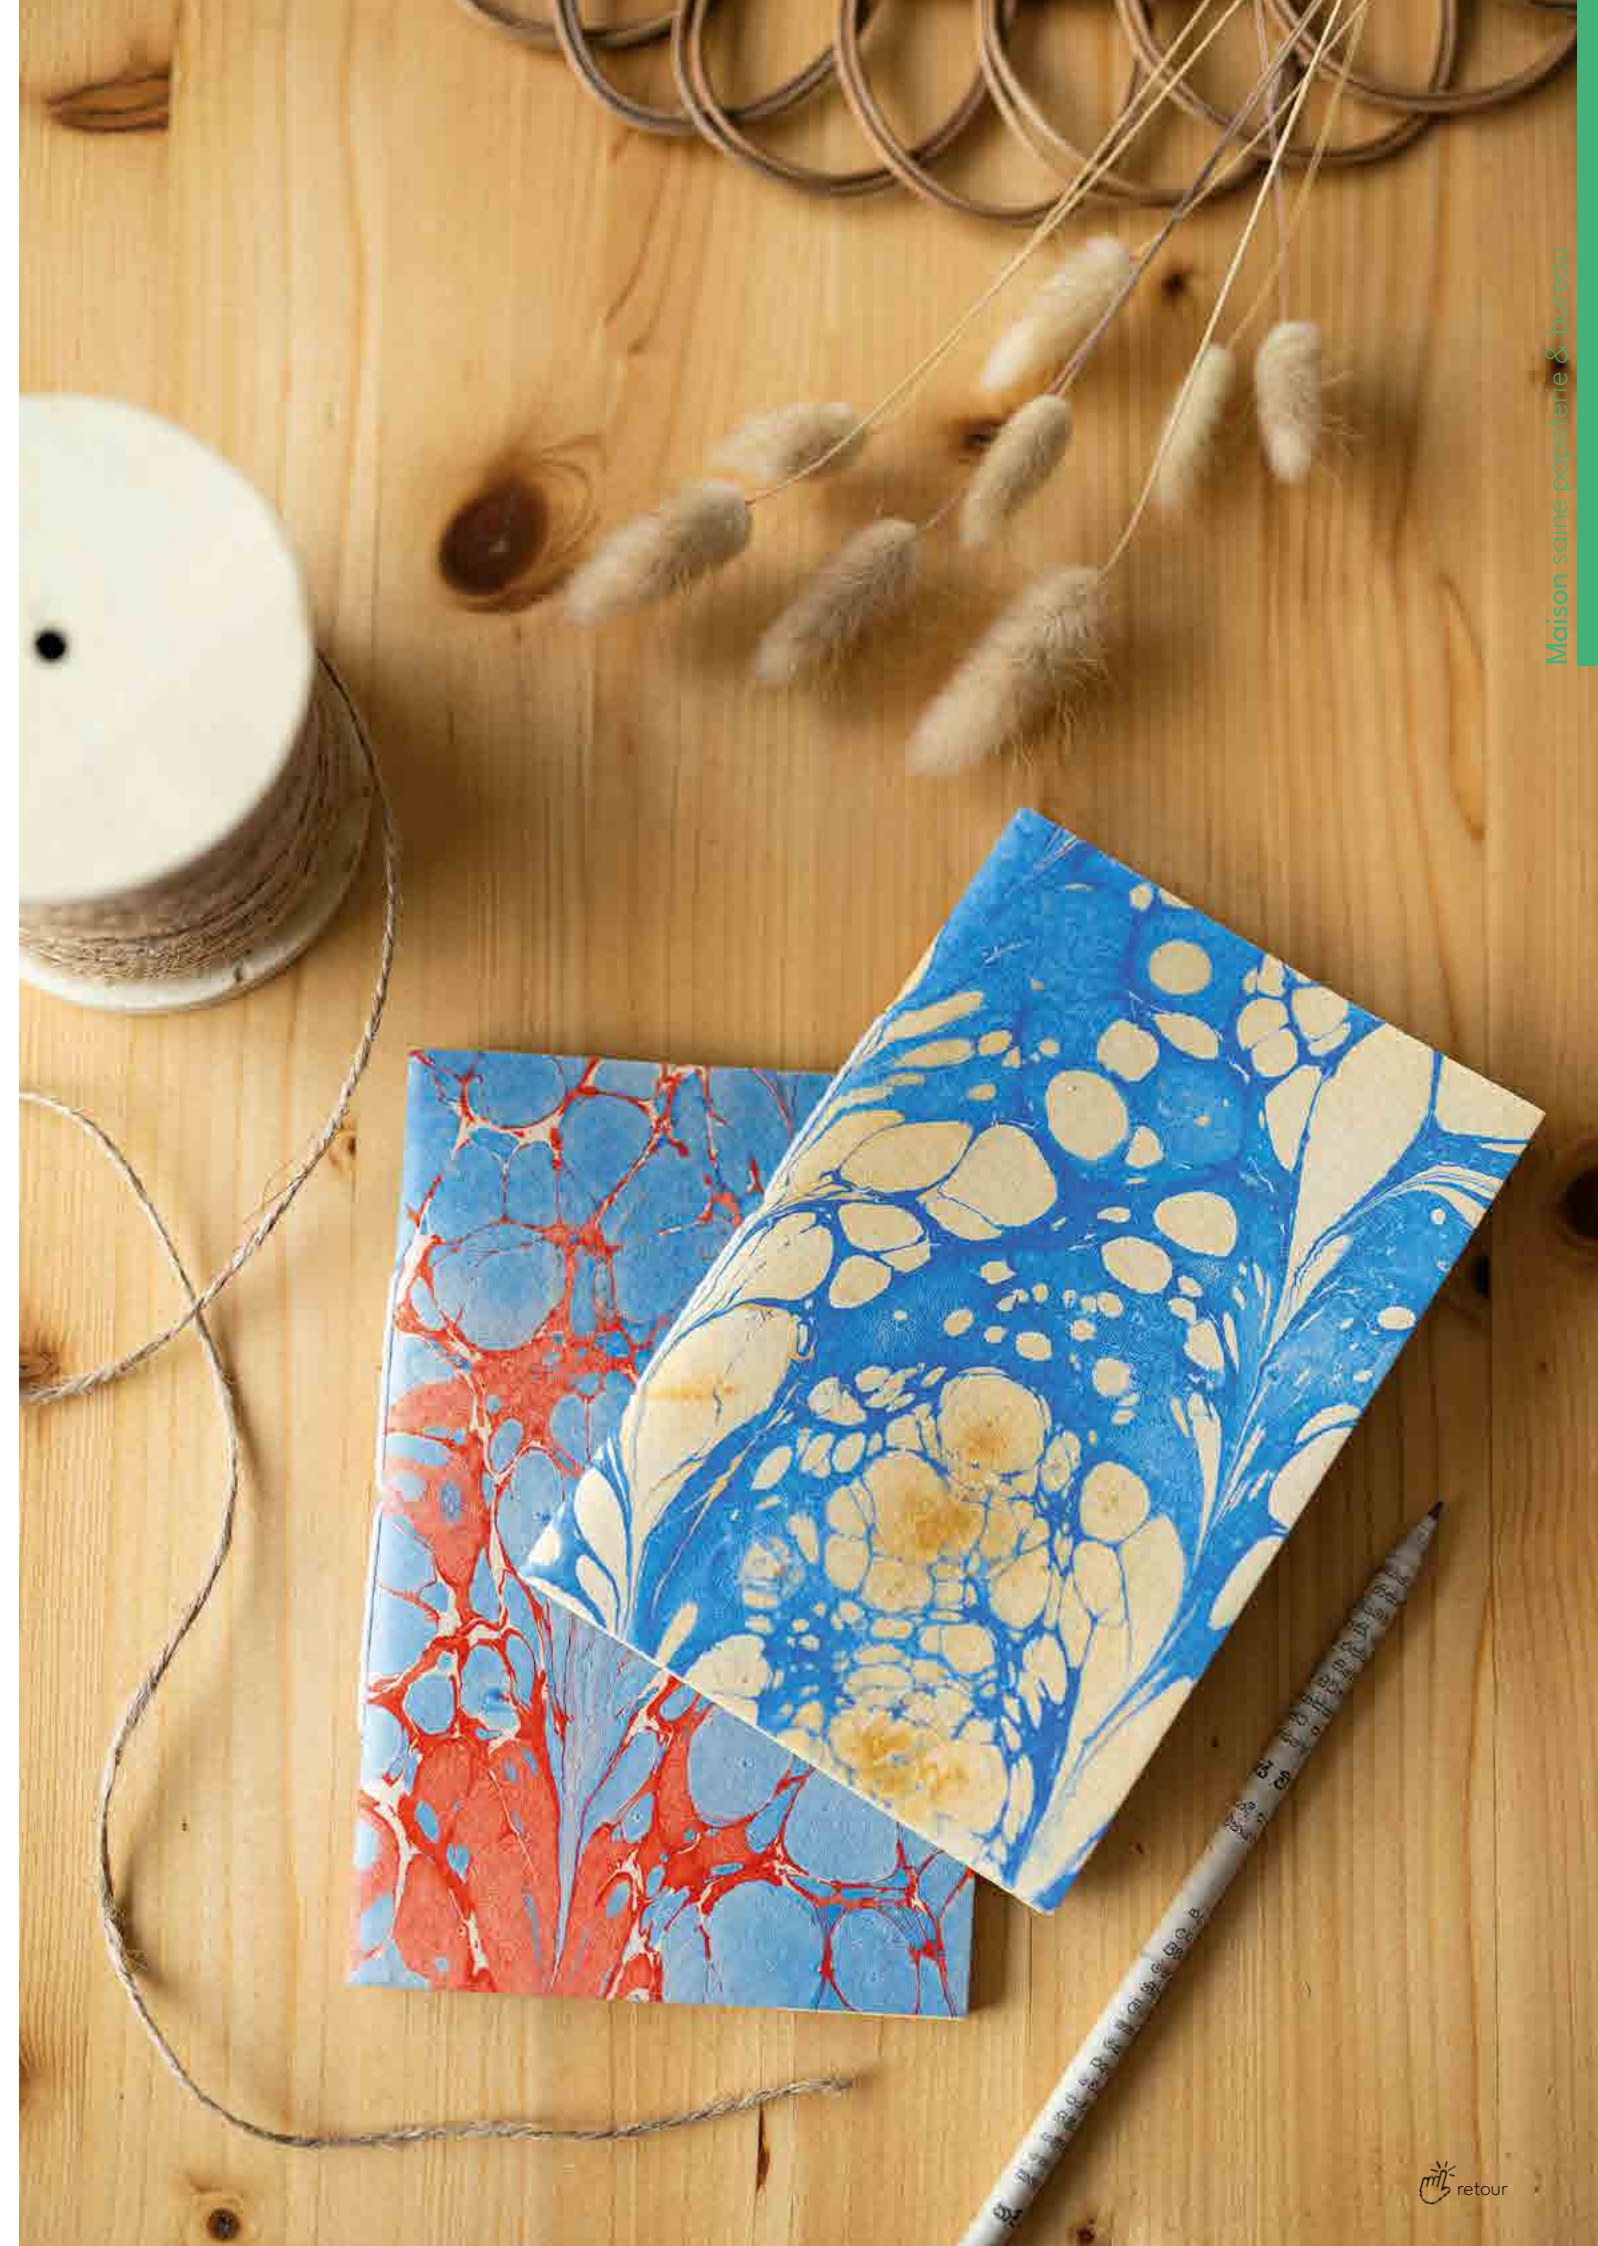

De l'art sur papier, un savoir-faire traditionnel

N in0-21-126
Corbeille à papier Pliable Marbré
bleu doré
Papier, Ø 30 cm - H 32 cm
23,90 €

N in0-21-127
Corbeille à papier pliable marbré
orange bleu
Papier, Ø 30 cm, H 32 cm
23,90 €

N bdl-30-177
S/3 étiquettes cadeau Marbre
multico
Papier fait main,
4 x 4 - 7 x 6 - 8 x 8 cm
4,90 €

N bdl-30-184
Carnet de notes Marbre
bleu doré
Papier fait main, 50 feuilles
18 x 12 cm
18,90 €

N bdl-30-185
Carnet de notes Marbre
bleu doré
Papier fait main, 50 feuilles
18 x 12 cm
18,90 €

N bdl-30-176
Lot de 3 sacs cadeau multico
Papier fait main et 100% coton,
15 x 14 x 5 cm
12,90 €

N bdl-30-182
Carnet de notes Marbre
bleu rouge
100% jute papier fait main,
31 x 24 cm
12,90 €

N bdl-30-183
Carnet de notes Marbre
bleu doré
100% jute papier fait main,
31 x 24 cm
12,90 €