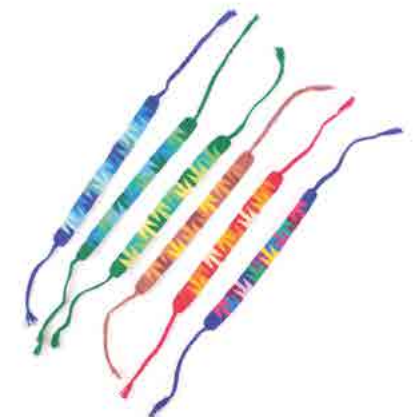

gu6-40-811
Bracelet «Mira»
100% coton tissé, à nouer
Coloris assortis
Largeur 1,5 cm, L 38 cm
8,90 €