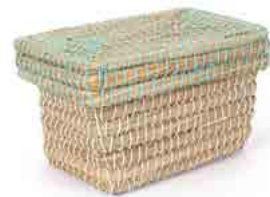

bd5-20-734
S/2 Corbeilles de rangement en herbe de kaisa
Doublé 100% coton,
turquoise/blanc
35 x 25 x 22 cm -
30 x 20 x 16 cm
47,90 €

bd5-20-774
Panier à linge sac amovible
Palmier et herbe Kaisa
Ø 40 cm, H 55 cm
109,00 €

bd5-20-720
Corbeille à linge, feuille de palmier
avec sac à linge,
Ø 40 cm, H 55 cm
109,00 €

Lien vers boutique en ligne
Voir tous les paniers à linge

bd5-20-735
Boîte rect en herbe de kaisa
Doublé 100% coton,
turquoise/blanc
20 x 15 x 13 cm
15,90 €