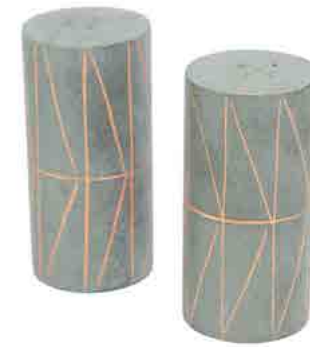

t15-20-383
écru/gris

t15-20-397
écru/noir

L S M
Assiette creuse Pure
Céramique,
H 5 Ø 19 cm
24,90 €

t15-20-382
écru/gris

t15-20-396
écru/noir

Plongez dans le monde de la cuisine équitable...

L in1-21-025
Salière poivrière Triangle
Pierre de Palewa,
5 x 8 cm
24,90 €