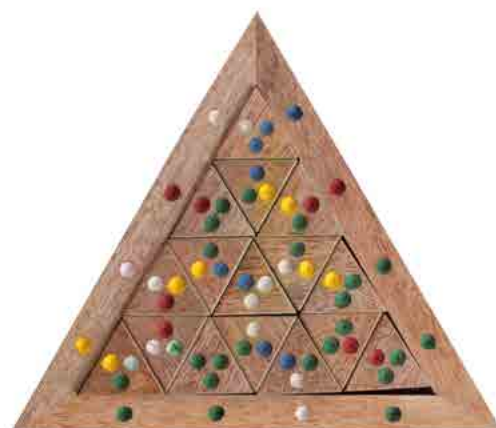

in4-90-811
Jeu d'échec de voyage
Bois d'acacia,
10 x 4 x 10 cm
18,90 €

in0-90-416
Jeu de patience
Bois de manguier,
18 x 16 cm
21,90 €