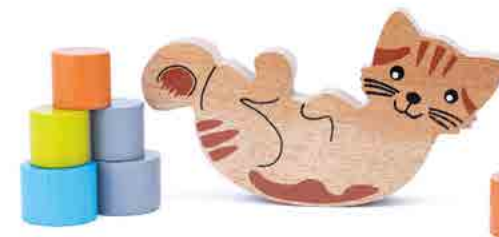

sl6-90-143
Chat joueur balancier avec 8 balles
Bois d'hévéa et alstonia,
L 20 cm
17,90 €