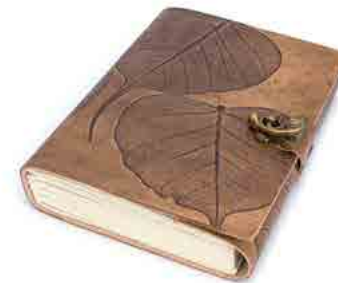

bd1-30-169
Classeur Branches dorées
Papier artisanal 100% jute
31 x 23,5 cm
12,90 €

in4-30-045
Carnet de notes 120 pages PM
Couverture en cuir
13 x 18 cm
24,90 €

in4-30-046
Carnet de notes 120 pages GM
Couverture en cuir
15,5 x 20,5 cm
33,90 €