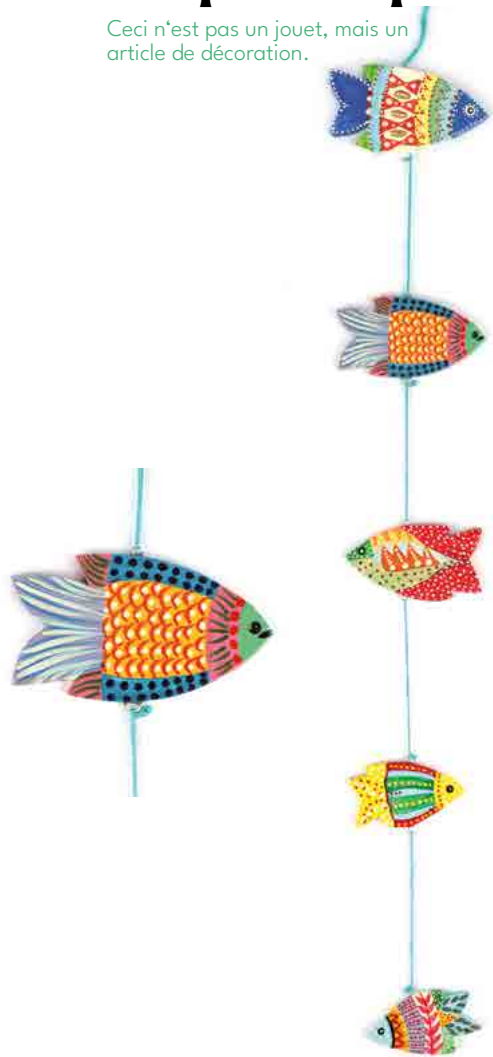

Faites briller les yeux des enfants : décorations ludiques et équitables du monde entier

Ceci n'est pas un jouet, mais un article de décoration.