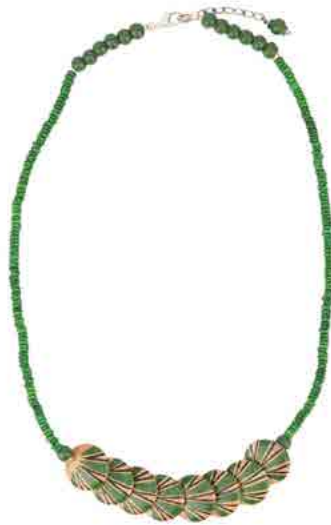

N in7-40-248
Collier vert naturel
Bois et os peint main,
L 60 cm avec allonge
29,90 €