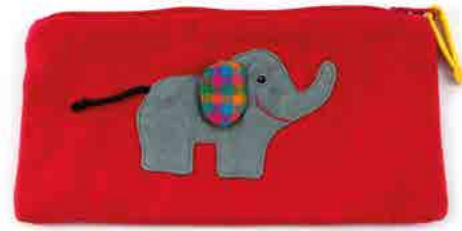

sl9-20-238
Trousse «Eléphant»
100% coton
20 x 11 cm
12,90 €