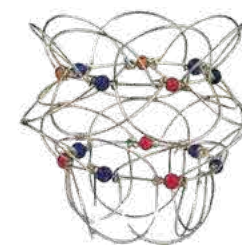

in0-91-202
Jeu en fil de fer / Mandalon, Ø env. 6 cm
décoré avec perles colorées
6,90 €